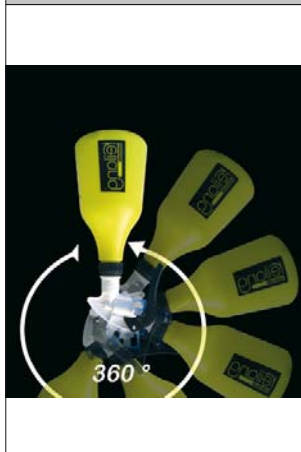

Hand- Zerstäuber kunststoff

ESSENTIAL

ESSENTIAL

Hand-Sprühgerät

Das spezielle, lösungsmitteltaugliche und superresistente 360° Ansaug/Sprüh-System.

Regulierbare Kunststoffdüse – freie Wahl zwischen Sprühnebel bis Strahl. Ergonomischer Sprühgriff – erleichtert die Arbeit. Für wasserähnliche Flüssigkeiten.

Artikel	Beschrieb	VP1	VE	VP2
R36.501	PE 500 ml	17.60	20	13.50

ESSENTIAL

Industrie-Kunststoffzerstäuber, robust und zuverlässig

Für den allgemeinen Gebrauch. Übersichtliche Milliliter-Skala – zeigt immer aktuellen Füllstand.

Regulierbare Kunststoffdüse – freie Wahl zwischen Sprühnebel bis Strahl. Ergonomischer Sprühgriff – erleichtert die Arbeit. Für wasserähnliche Flüssigkeiten.

Artikel	Beschrieb	VP1	VE	VP2
REL36.137	Basis-Modell PE 500 ml	8.15	20	6.95

Robuster weisser transparenter Tank mit 1.25 l Volumen, Standsicher mit grosser Einfüllöffnung, effiziente und ergonomische Handpumpe. Ventilstange und Regulierdüse aus Inox, Überdruckventil zur schnellen Entlüftung und Sicherheitsarretierung für ungewolltes Sprühen. Chemisch beständige Viton (FKM) Dichtungen, CE conform, Made in Switzerland.